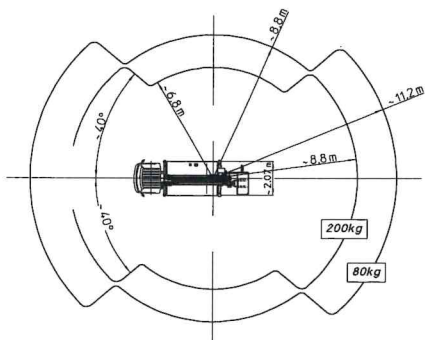

## MX235

23,40 m

21,40 m

8,80 m (200 kg)  
11,20 m (80 kg)

200 kg

1400x700x1100 mm

60°+60°

400°

EX  
Stabilizzatori a estensione laterale idraulica  
Stabs par vérins extensibles hydrauliquement  
Laterally extensible hydraulic stabilizers  
H-Abstützung

3,5 ton

# MX235

LARGHEZZA SPECCH. CHIUSI CH-225