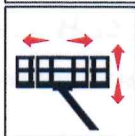

## MX235

23,40 m

21,40 m

8,80 m (200 kg)  
11,20 m (80 kg)

200 kg

1400x700x1100 mm

60°+60°

400°