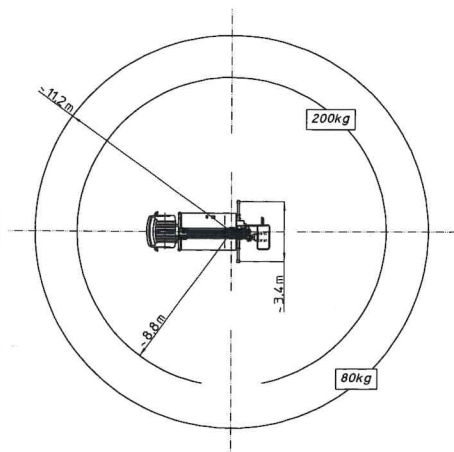

## MX235

23,40 m

21,40 m

8,80 m (200 kg)  
11,20 m (80 kg)

200 kg

1400x700x1100 mm

60°+60°

400°

EX  
Stabilizzatori a estensione laterale idraulica  
Stabs par vérins extensibles hydrauliquement  
Laterally extensible hydraulic stabilizers  
H-Abstützung

3,5 ton

# MX235

LARGHEZZA SPECCH. CHIUSI CH-225