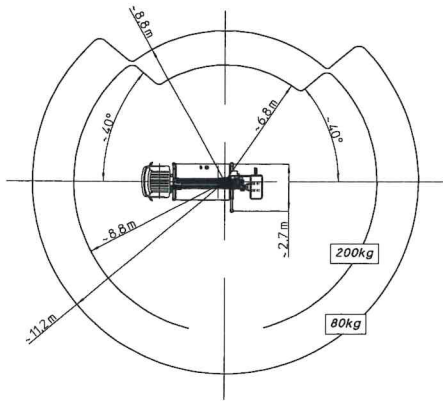

## MX235

23,40 m

21,40 m

8,80 m (200 kg)  
11,20 m (80 kg)

200 kg

1400x700x1100 mm

60°+60°

400°

EX  
Stabilizzatori a estensione laterale idraulica  
Stabs par vérins extensibles hydrauliquement  
Laterally extensible hydraulic stabilizers  
H-Abstützung

3,5 ton

# MX235

LARGHEZZA SPECCH. CHIUSI CH-225