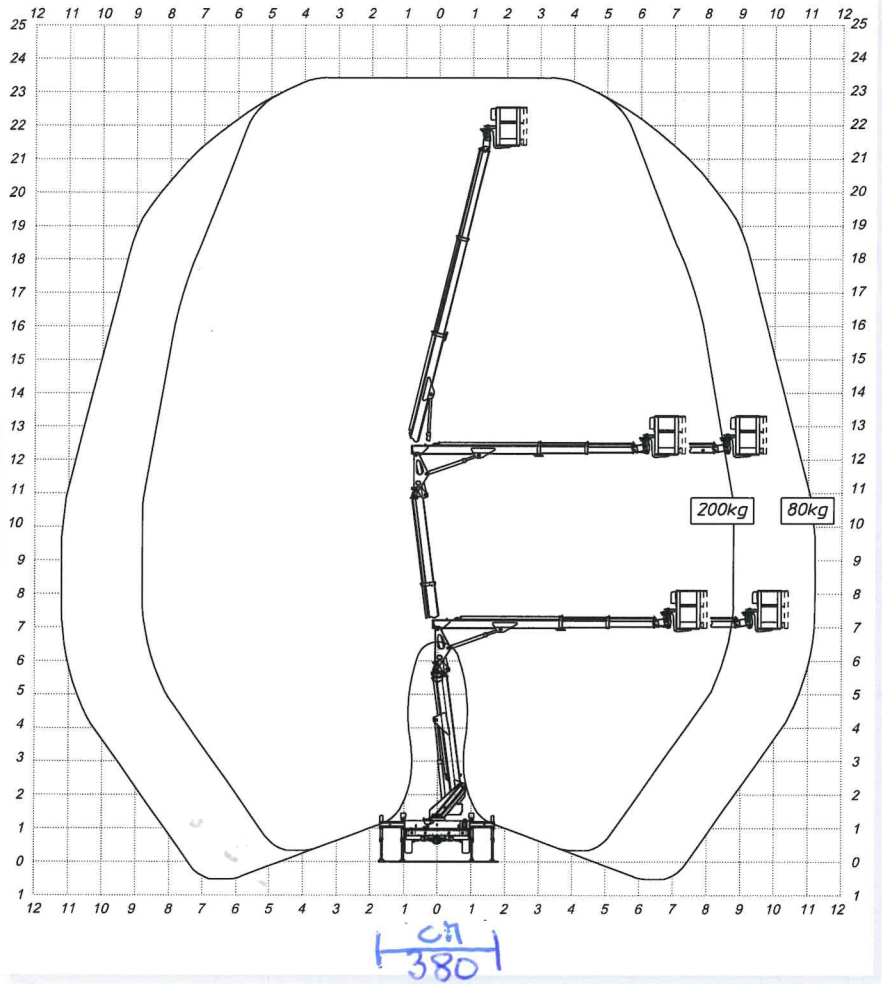

## MX235

23,40 m

21,40 m

8,80 m (200 kg)  
11,20 m (80 kg)

200 kg

1400x700x1100 mm

60°+60°

400°

EX  
Stabilizzatori a estensione laterale idraulica  
Stabs par vérins extensibles hydrauliquement  
Laterally extensible hydraulic stabilizers  
H-Abstützung

3,5 ton

# MX235

LARGHEZZA SPECCH. CHIUSI CH-225