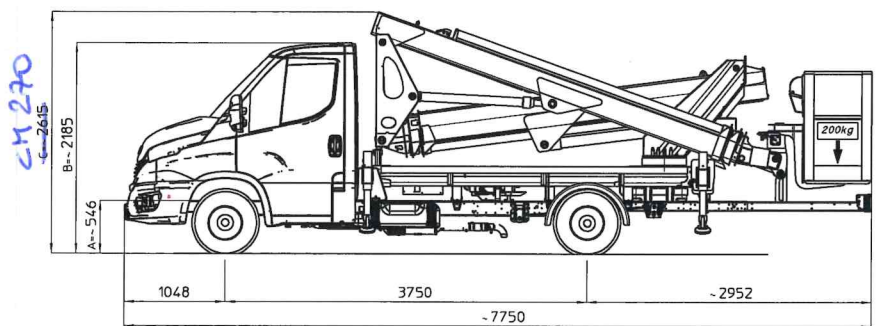

A30

VEICULO  
ISUZU

## MX235

23,40 m

21,40 m

8,80 m (200 kg)  
11,20 m (80 kg)

200 kg

1400x700x1100 mm

60°+60°

400°

# MX235

LARGHEZZA SPECCH. CHIUSI CH-225